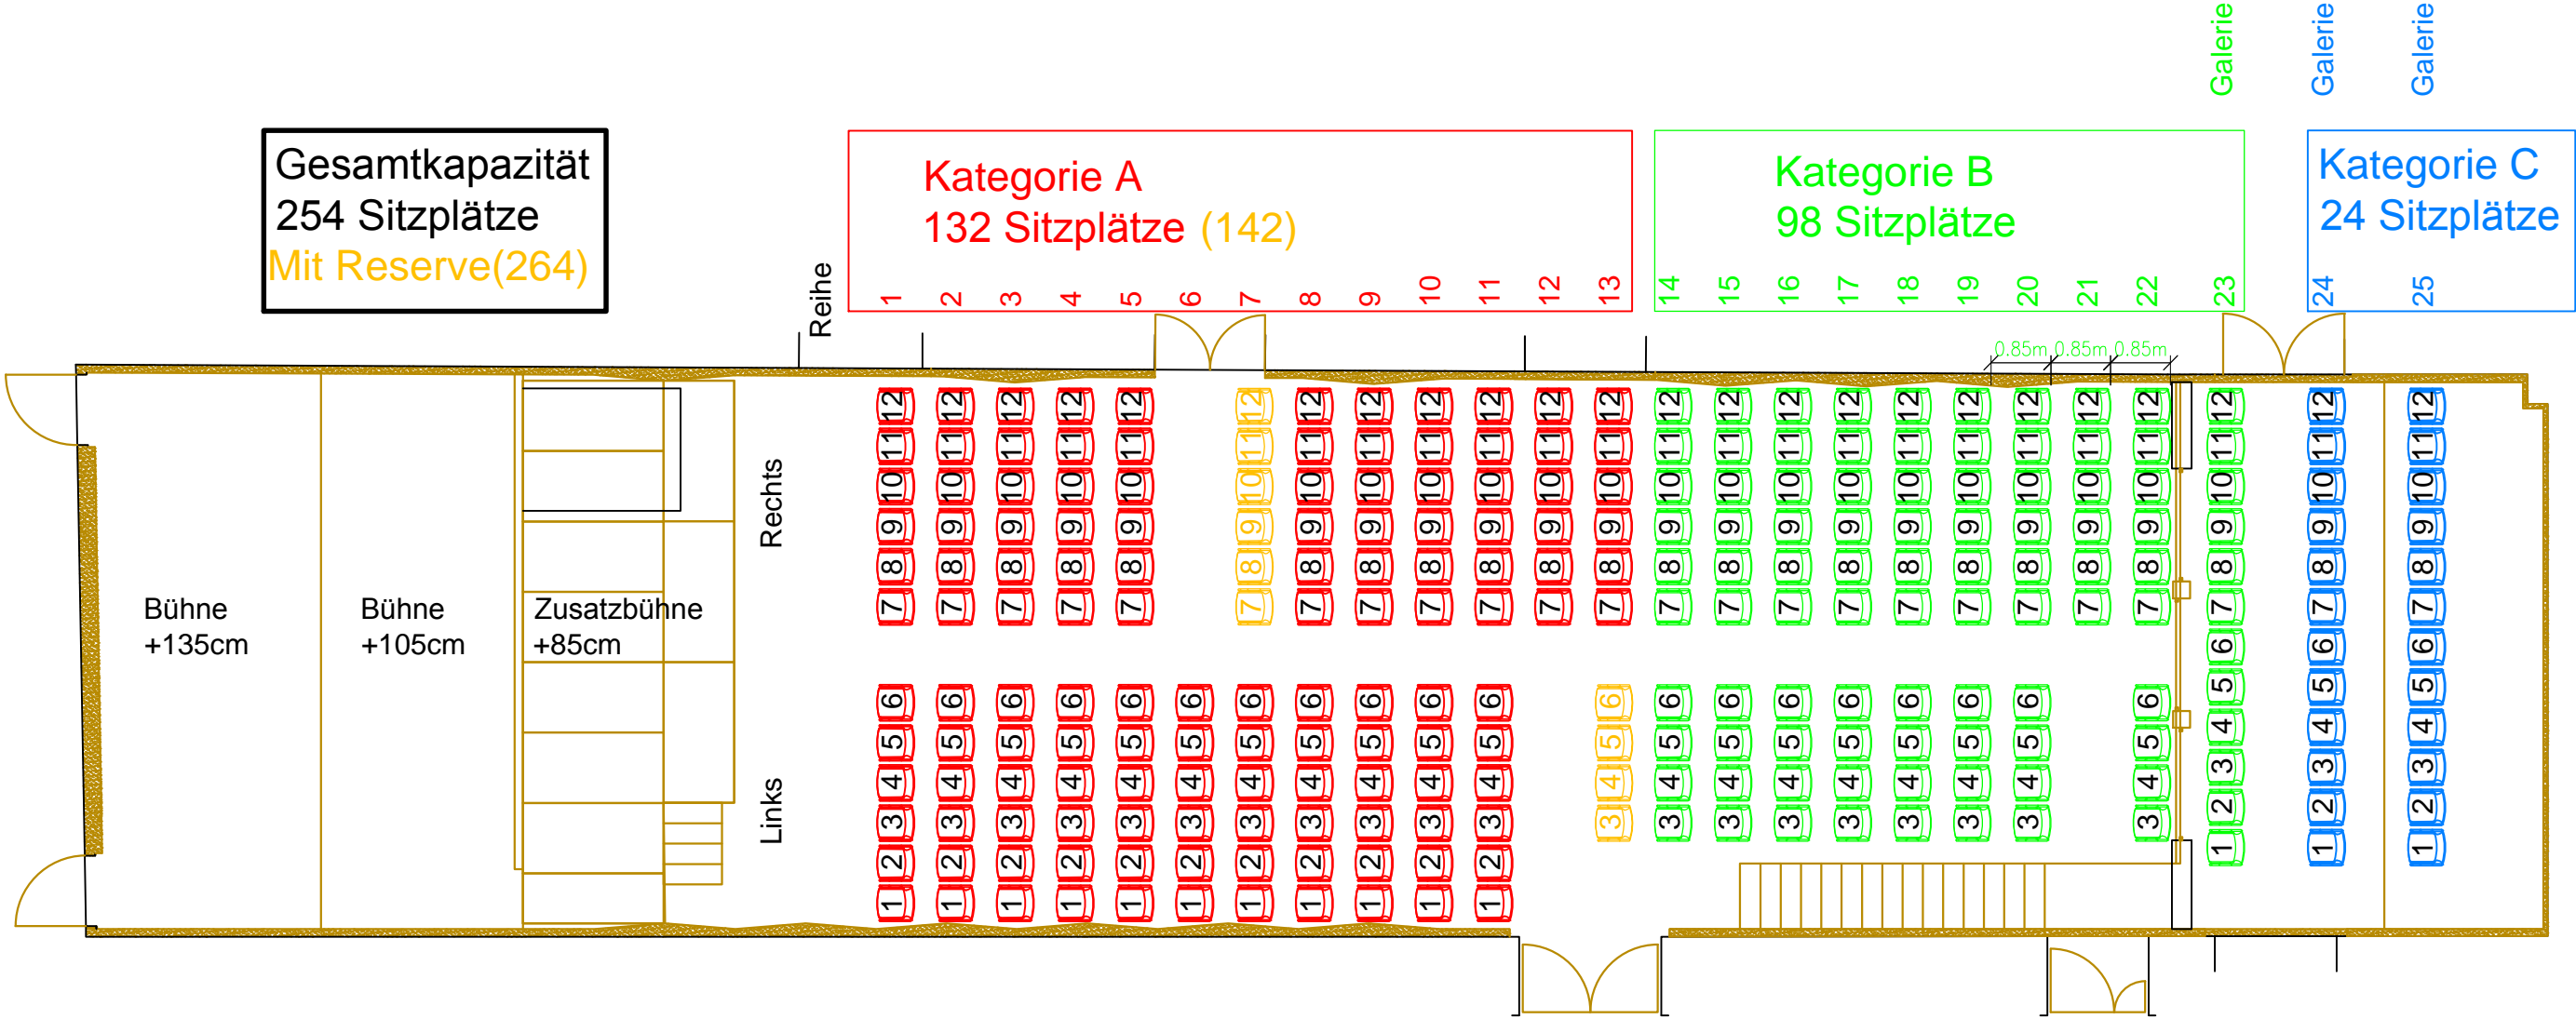

Gesamtkapazität
254 Sitzplätze
Mit Reserve(264)

Kategorie A
132 Sitzplätze (142)

Kategorie B
98 Sitzplätze

Kategorie C
24 Sitzplätze

Planinhalt:
Saalplan VAZ Staatz
Konzertbestuhlung mit
Zusatzbühne
254 Sitzplätze

Datum: 27.01.2022

Maßstab: 1:100

Gezeichnet: SCHMID