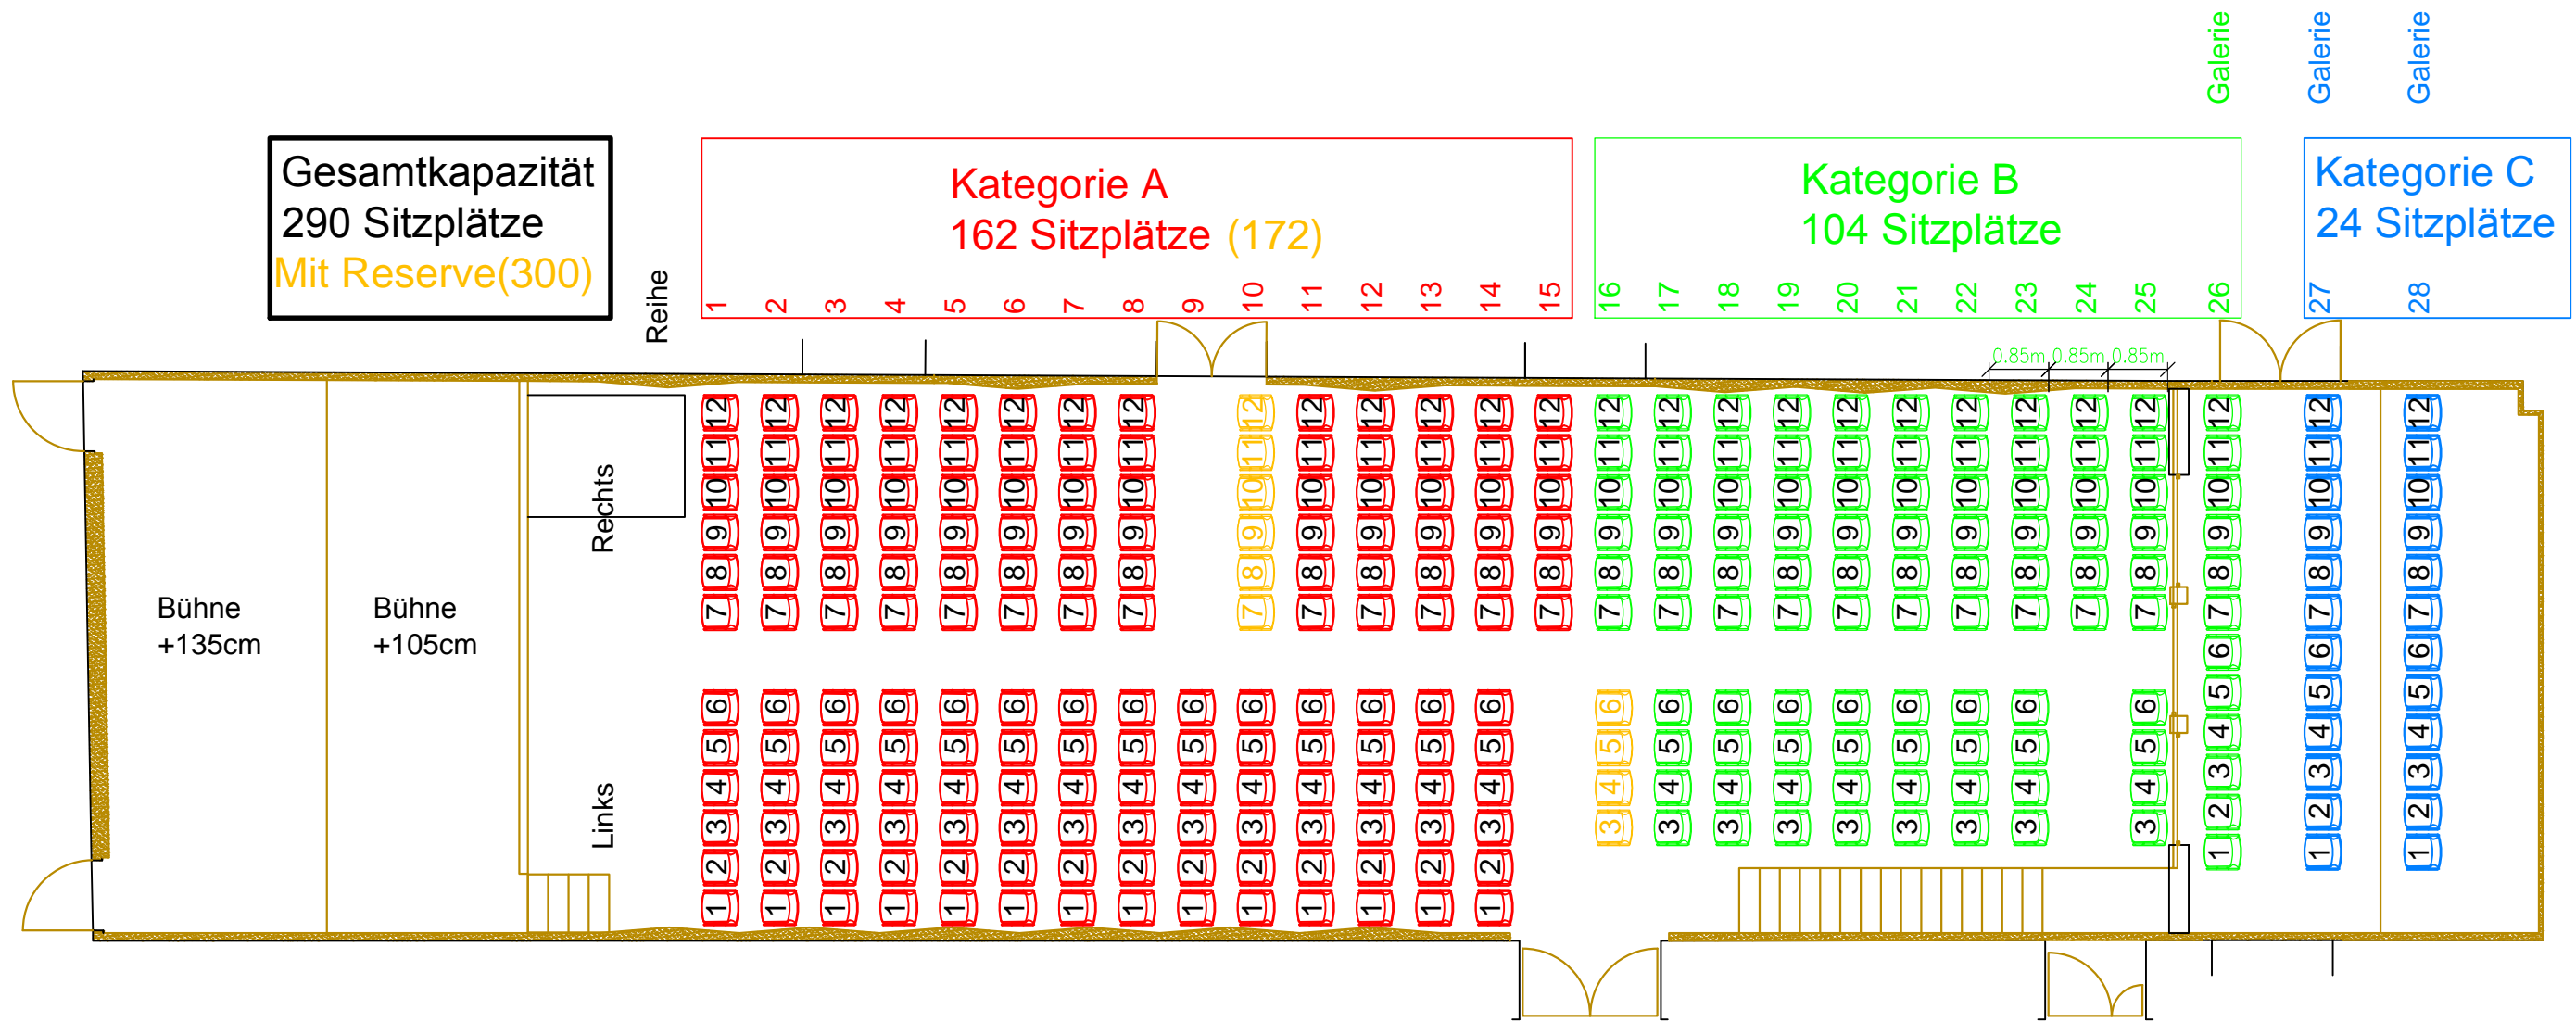

Gesamtkapazität
290 Sitzplätze
Mit Reserve(300)

Planinhalt:
Saalplan VAZ Staatz

Konzertbestuhlung ohne
Zusatzbühne
290 Sitzplätze

Datum: 27.01.2022

Maßstab: 1:100

Gezeichnet: SCHMID