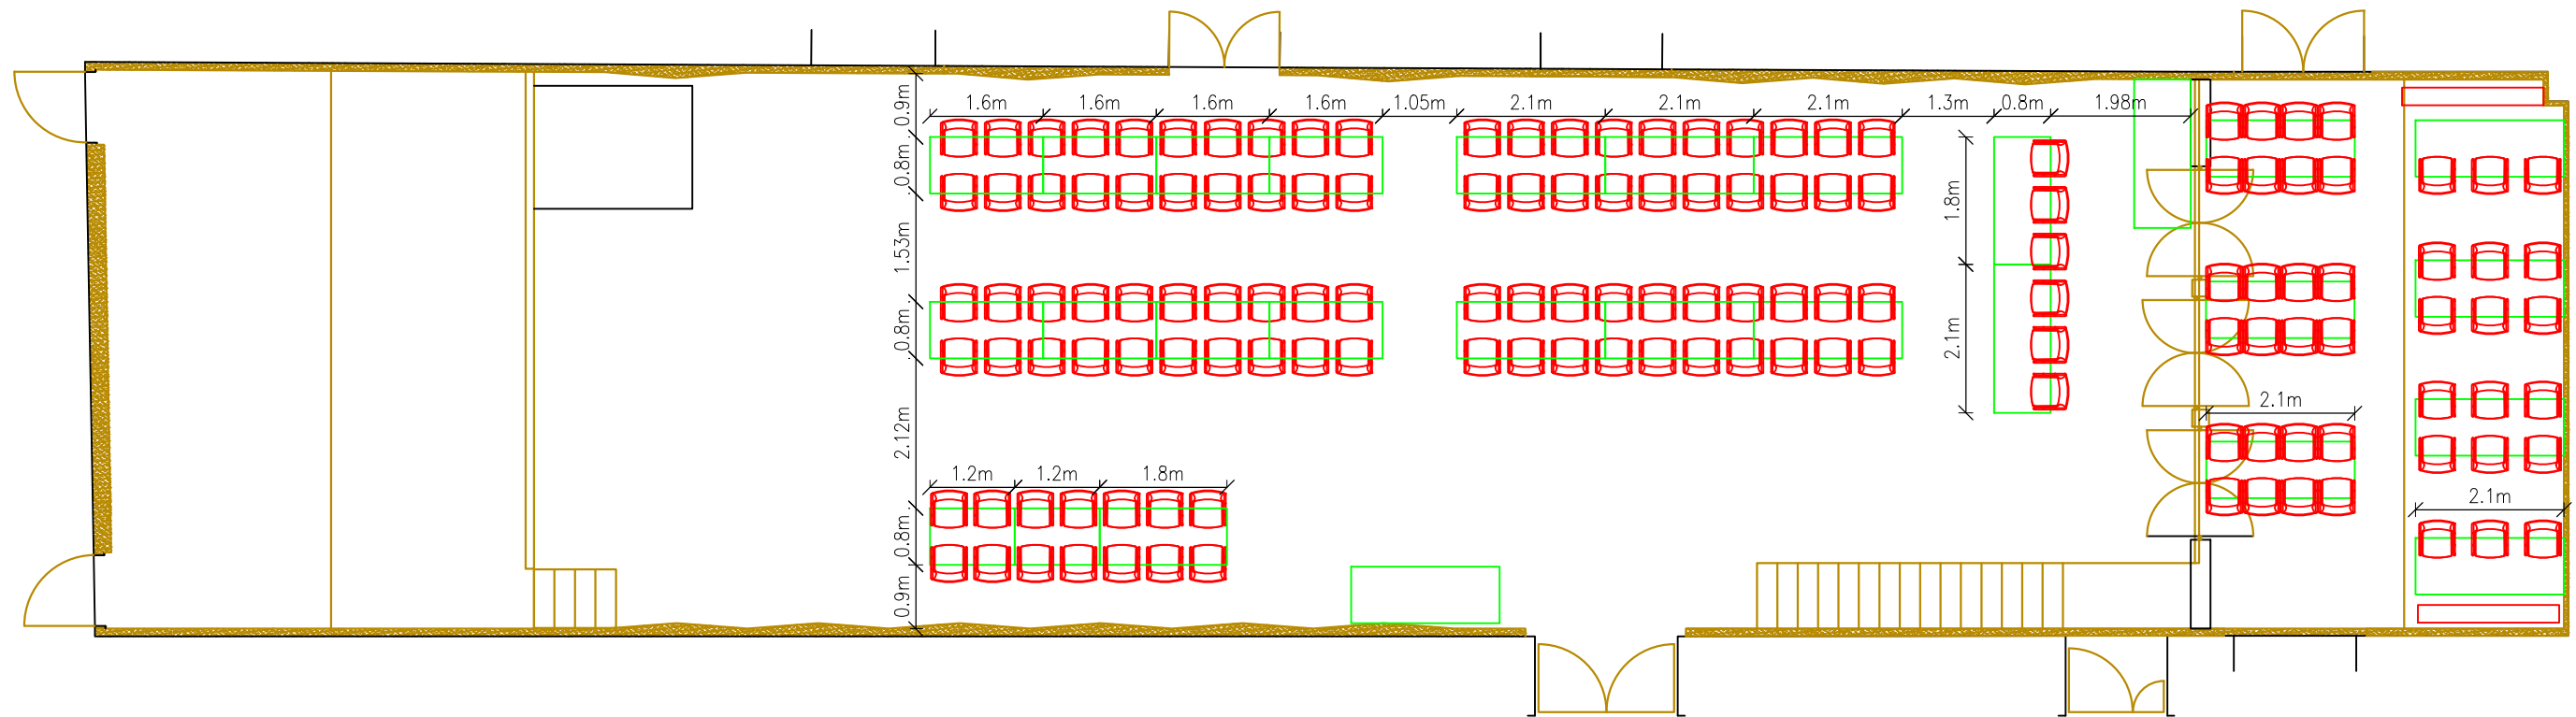

Bühne
7,8x6 Meter (47m²)

Saal
100 Sitzplätze
Tanzfläche 5,6x7,7 Meter (43m²)

Galerie
48 Sitzplätze

Gesamtkapazität:
148 Sitzplätze

Planinhalt:
Saalplan VAZ Staatz

Hochzeitstafel
Saal: 100 Gäste

Datum: 27.01.2022

Maßstab: 1:100

Gezeichnet: SCHMID