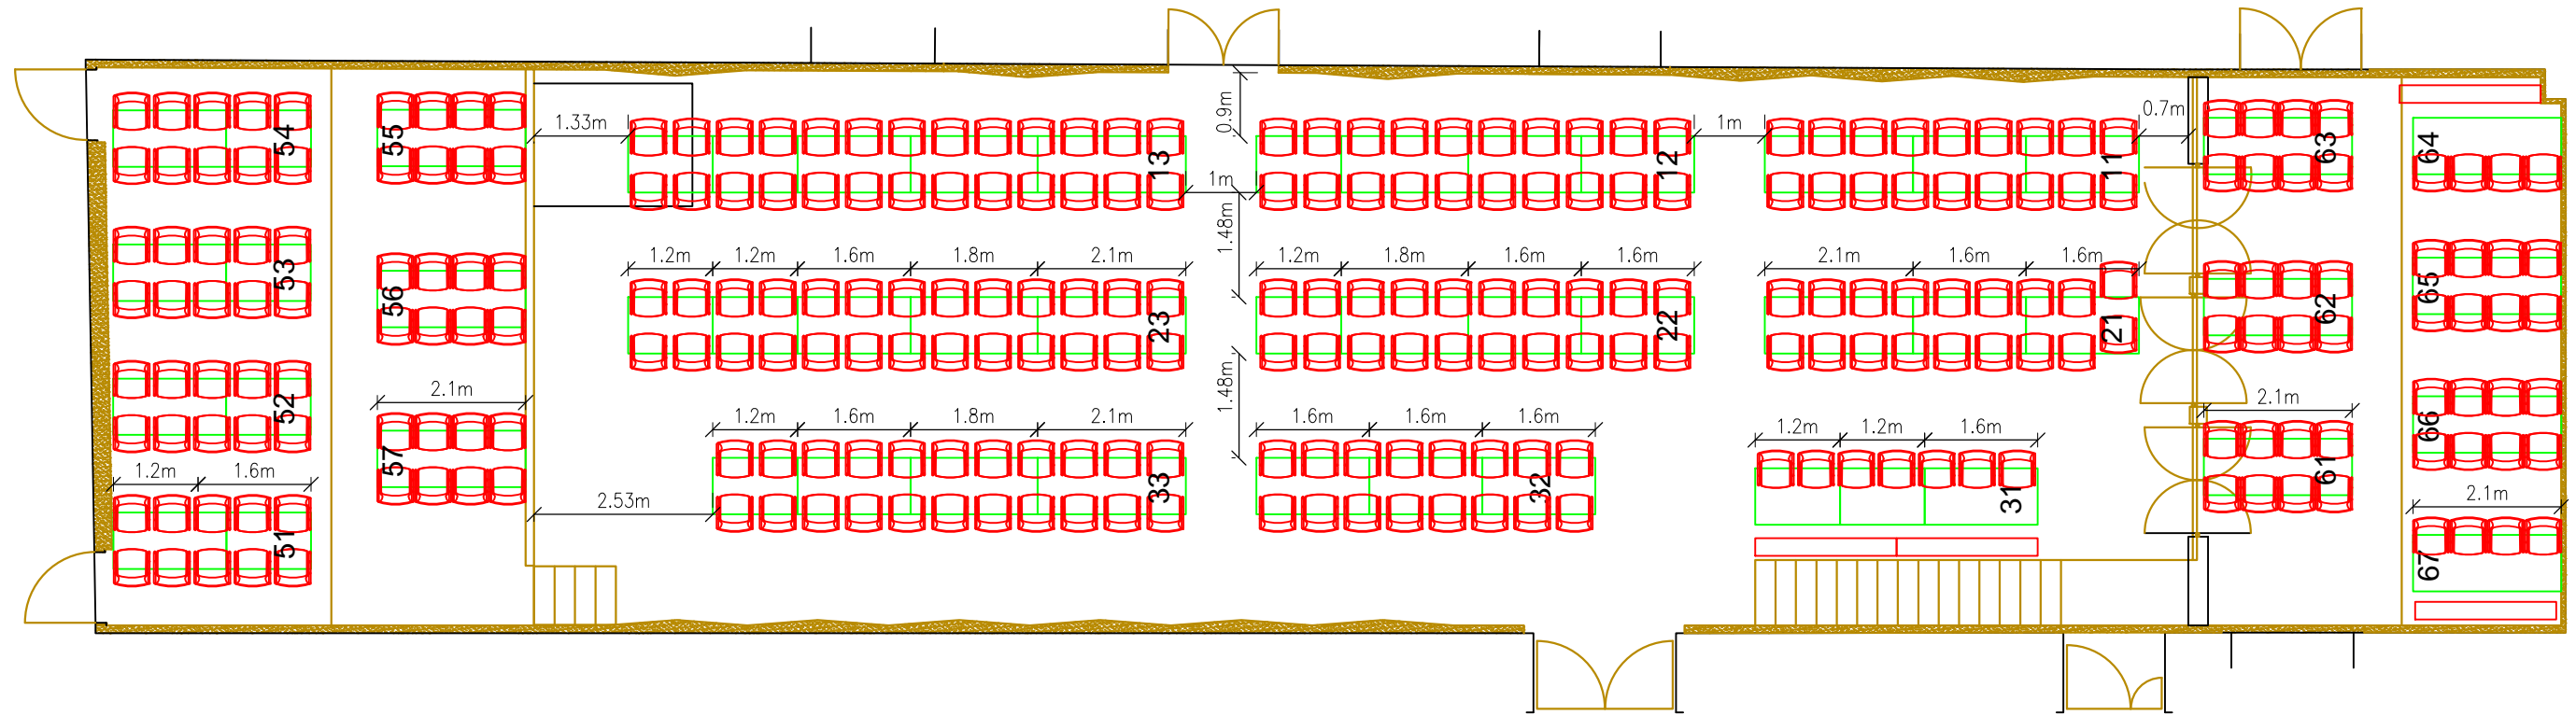

Bühne Tischnummern
51 bis 57
64 Sitzplätze

Saal Tischnummern
11,12,13,21,22,23,31,32,33
180 Sitzplätze

Galerie Tischnummern
61 bis 67
56 Sitzplätze

Gesamtkapazität:
300 Sitzplätze

Planinhalt:
Saalplan VAZ Staatz
Gastrobestuhlung Vollbelegung
300 Sitzplätze

Datum: 27.01.2022
Maßstab: 1:100
Gezeichnet: SCHMID