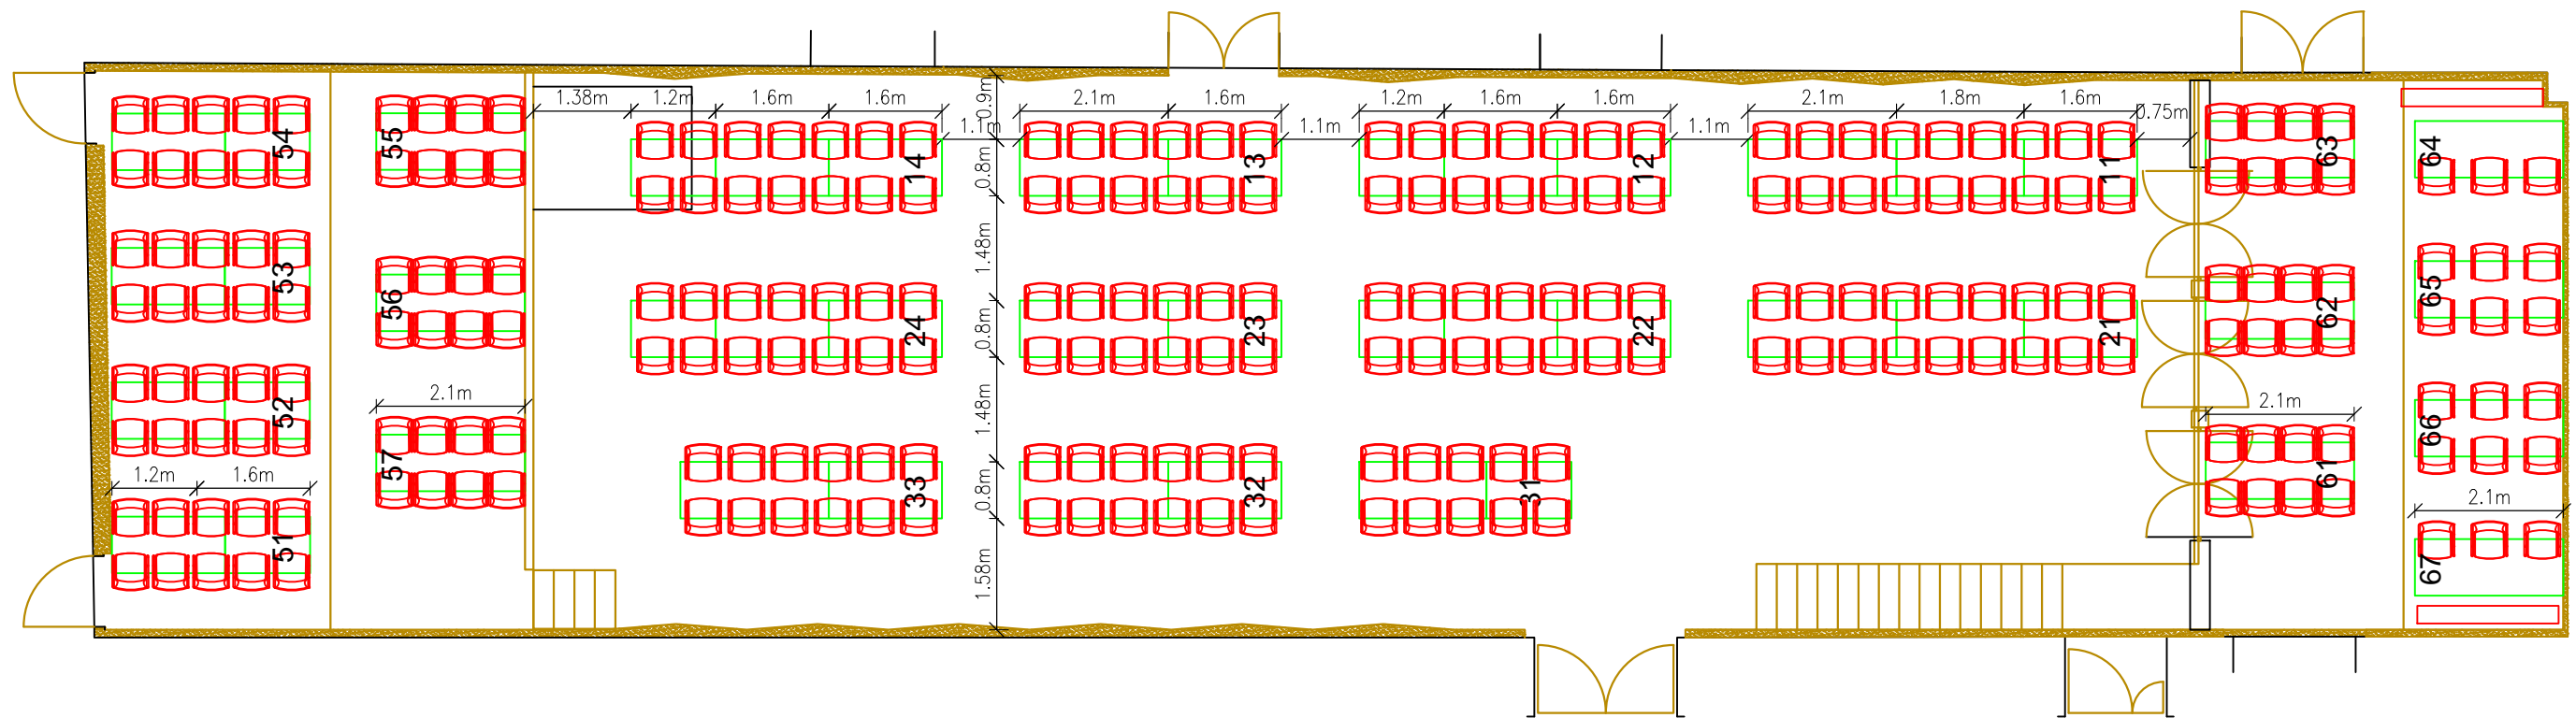

Bühne Tischnummern
51 bis 57
64 Sitzplätze

Saal Tischnummern
11,12,13,14,21,22,23,24,31,32,33,34
150 Sitzplätze

Galerie Tischnummern
61 bis 67
48 Sitzplätze

Gesamtkapazität:
262 Sitzplätze

Planinhalt:
Saalplan VAZ Staatz
Gastrobestuhlung
262 Sitzplätze

Datum: 27.01.2022

Maßstab: 1:100

Gezeichnet: SCHMID